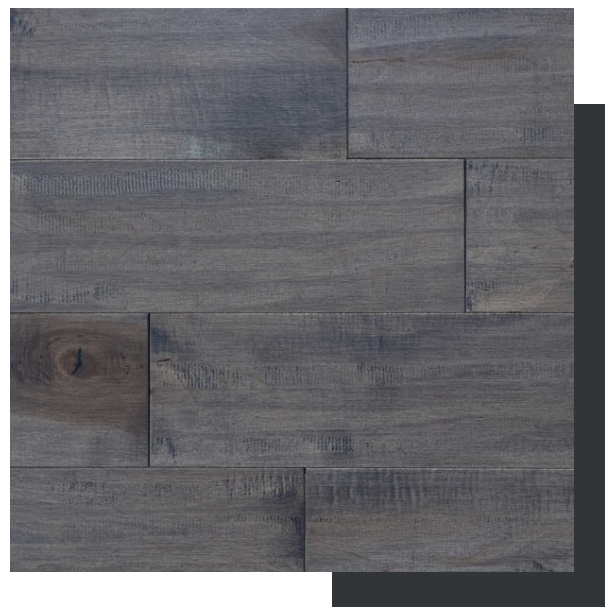

ÉRABLE

Érable Antique gris 4035

N° ER0AN4035-0000

Esence

Érable

Grade

Antique

Couleur

Gris 4035

Solidité (Janka)

ÉRABLE		1450
FRÈNE		1320
CHÈNE ROUGE		1290
MERISIER		1260
CERISIER		950
ÉRABLE ARGENTÉ		950

Options disponibles

Fini
Mat
Texture
Ondulé

Dimensions

Largeurs disponibles	
5¼ po (133,35 mm)	
Longueur minimum	Épaisseur
12 po (304,8 mm)	¾ po (19,05 mm)