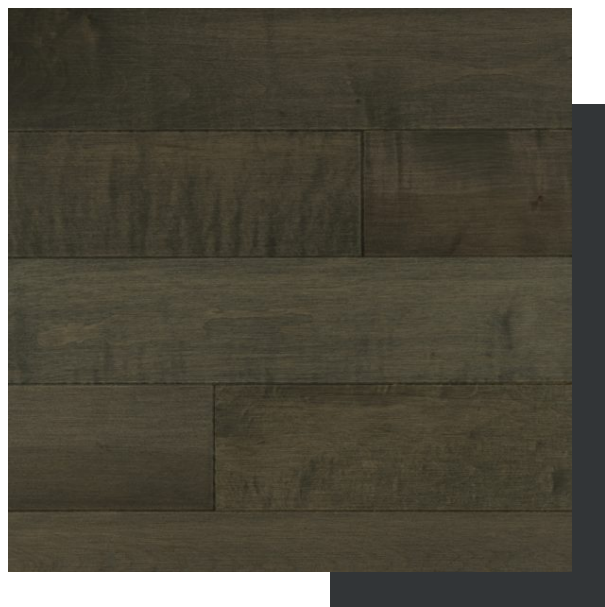

ÉRABLE ARGENTÉ

Érable argenté Harmonie brun gris 100

N° EA0HA100L-0000

Ce bois franc offre une belle harmonie entre votre plancher et votre décor plus moderne. De couleur brun ténébreux séduisant, ce produit possède également un grain généralement droit et comprend plusieurs nœuds.

Essence

Érable argenté

Grade

Harmonie

Couleur

Brun gris 100

Solidité (Janka)

ÉRABLE	1450
FRÈNE	1320
CHÊNE ROUGE	1290
MERISIER	1260
CERISIER	950
ÉRABLE ARGENTÉ	950

Options disponibles

Fini			
Huilé	Vernis mat	Vernis satiné	Vernis semi-lustré

Texture
Lisse

Dimensions

Largeurs disponibles			
2¼ po (57,15 mm)	3¼ po (82,55 mm)	4¼ po (107,95 mm)	5¼ po (133,35 mm)
Longueur minimum		Épaisseur	
12 po (304,8 mm)		¾ po (19,05 mm)	