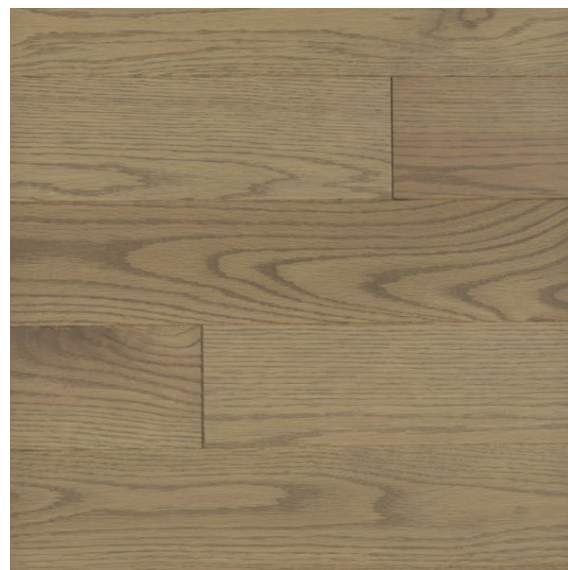

Chêne Harmonie beige sable 047

N° CH0HA047L-0000

Ce bois franc offre une belle harmonie entre votre plancher et votre décor plus moderne. De couleur beige calme serein, ce produit possède également une richesse dans son grain et est reconnu pour sa pureté et sa qualité.

Essence

Chêne rouge

Grade

Harmonie

Couleur

Beige sable 047

Solidité (Janka)

CHÊNE BLANC	1820
ÉRABLE	1450
FRÊNE	1320
CHÊNE ROUGE	1290
HICKORY	1290
MERISIER	1260
CERISIER	950
ÉRABLE ARGENTÉ	950

Options disponibles

Fini	
Vernis mat	Vernis satiné
Texture	
Brossé	

Dimensions

Largeurs disponibles	
3¼ po (82,55 mm)	4¼ po (107,95 mm)
Longueur minimum	Épaisseur
12 po (304,8 mm)	¾ po (19,05 mm)

DÉCOUVREZ OÙ VOUS PROCURER nos produits à l'aide de notre localisateur de détaillants au **PLANCHERSMITIS.COM**