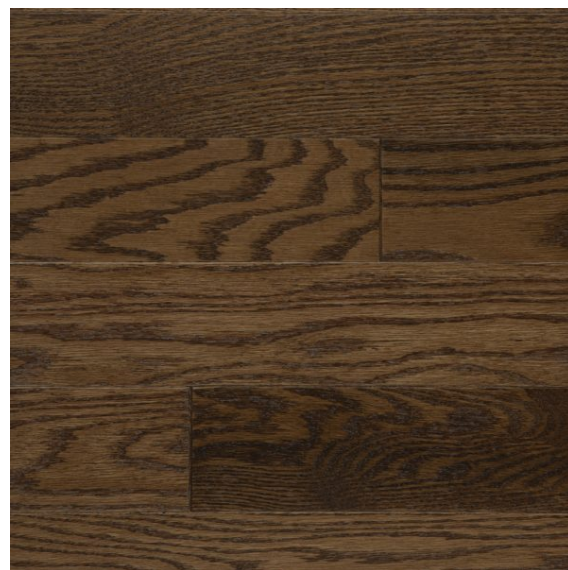

CHÊNE ROUGE

Chêne Harmonie brun vif 112

N° CH0HA112L-0000

Ce bois franc offre une belle harmonie entre votre plancher et votre décor plus moderne. De couleur brun fier dynamique, ce produit possède également une richesse dans son grain et est reconnu pour sa pureté et sa qualité.

Essence

Chêne rouge

Grade

Harmonie

Couleur

Brun vif 112

Solidité (Janka)

ÉRABLE		1450
FRÊNE		1320
CHÊNE ROUGE		1290
MERISIER		1260
CERISIER		950
ÉRABLE ARGENTÉ		950

Options disponibles

Fini	
Vernis mat	Vernis satiné
Texture	
Lisse	

Dimensions

Largeurs disponibles	
3¼ po (82,55 mm)	4¼ po (107,95 mm)
Longueur minimum	Épaisseur
12 po (304,8 mm)	¾ po (19,05 mm)

DÉCOUVREZ OÙ VOUS PROCURER nos produits
à l'aide de notre localisateur de détaillants au
PLANCHERSMITIS.COM