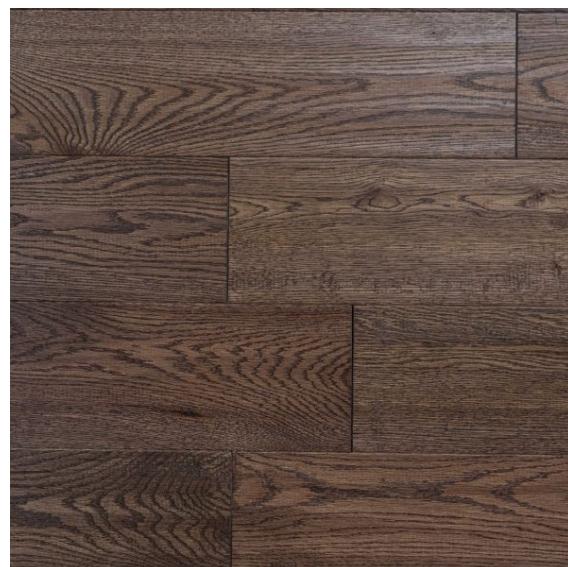

CHÊNE ROUGE

Chêne rouge Antique beige foncé 4066

N° CH0AN4066-0000

Essence

Chêne rouge

Grade

Antique

Couleur

Beige foncé 4066

Solidité (Janka)

ÉRABLE		1450
FRÊNE		1320
CHÊNE ROUGE		1290
MÉRISIER		1260
CERISIER		950
ÉRABLE ARGENTÉ		950

Options disponibles

Fini
Mat
Texture
Ondulé

Dimensions

Largeurs disponibles	
5¼ po (133,35 mm)	
Longueur minimum	Épaisseur
12 po (304,8 mm)	¾ po (19,05 mm)