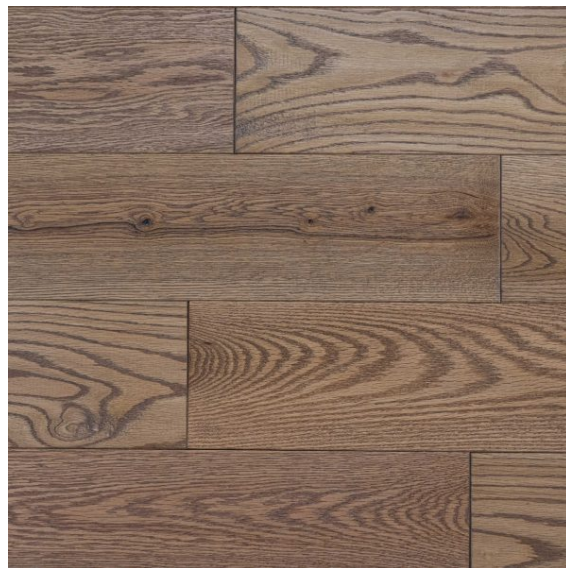

# Chêne rouge Antique beige sable 4047

N° CH0AN4047-0000

Essence

Chêne rouge

Grade

Antique

Couleur

Beige sable 4047

Solidité (Janka)

CHÊNE BLANC	1820
ÉRABLE	1450
FRÊNE	1320
CHÊNE ROUGE	1290
HICKORY	1290
MERISIER	1260
CERISIER	950
ÉRABLE ARGENTÉ	950

Options disponibles

Fini	
Mat	
Texture	
Brossé	Ondulé

Dimensions

Largeurs disponibles	
5¼ po (133,35 mm)	
Longueur minimum	Épaisseur
12 po (304,8 mm)	¾ po (19,05 mm)