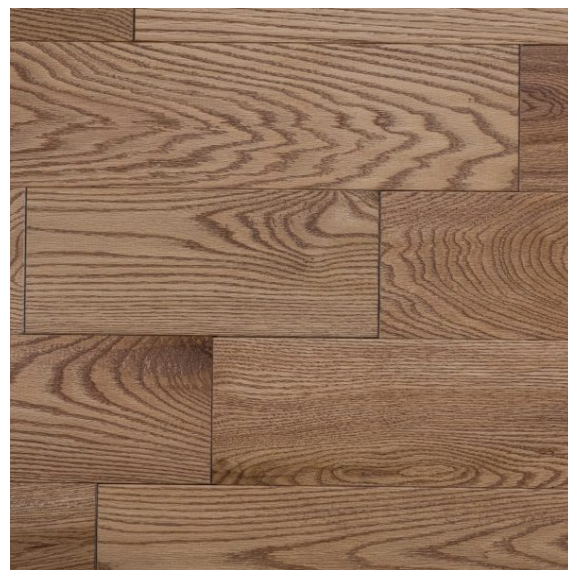

# Chêne rouge Antique beige sable 4070

N° CH0AN4070-0000

Essence

Chêne rouge

Grade

Antique

Couleur

Beige sable 4070

Solidité (Janka)

ÉRABLE		1450
FRÊNE		1320
CHÊNE ROUGE		1290
MÉRISIER		1260
CERISIER		950
ÉRABLE ARGENTÉ		950

Options disponibles

Fini	
Mat	
Texture	
Brossé	Ondulé

Dimensions

Largeurs disponibles	
5¼ po (133,35 mm)	
Longueur minimum	Épaisseur
12 po (304,8 mm)	¾ po (19,05 mm)