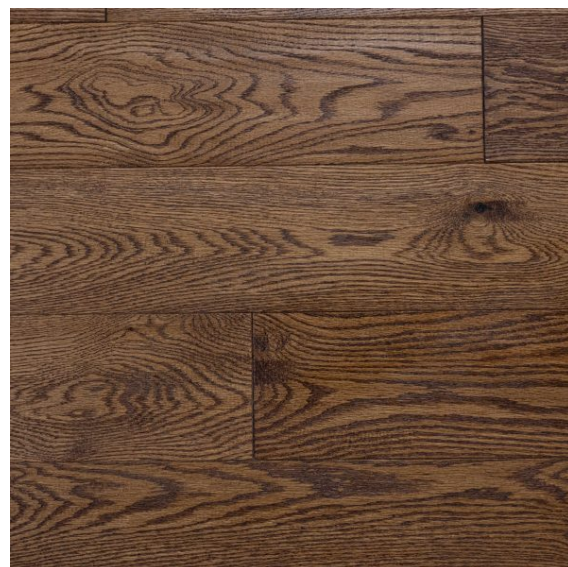

CHÊNE ROUGE

Chêne rouge Antique brun vif 4112

N° CH0AN4112-0000

Essence

Chêne rouge

Grade

Antique

Couleur

Brun vif 4112

Solidité (Janka)

ÉRABLE		1450
FRÊNE		1320
CHÊNE ROUGE		1290
MERISIER		1260
CERISIER		950
ÉRABLE ARGENTÉ		950

Options disponibles

Fini	
Mat	
Texture	
Brossé	Ondulé

Dimensions

Largeurs disponibles	
5¼ po (133,35 mm)	
Longueur minimum	Épaisseur
12 po (304,8 mm)	¾ po (19,05 mm)