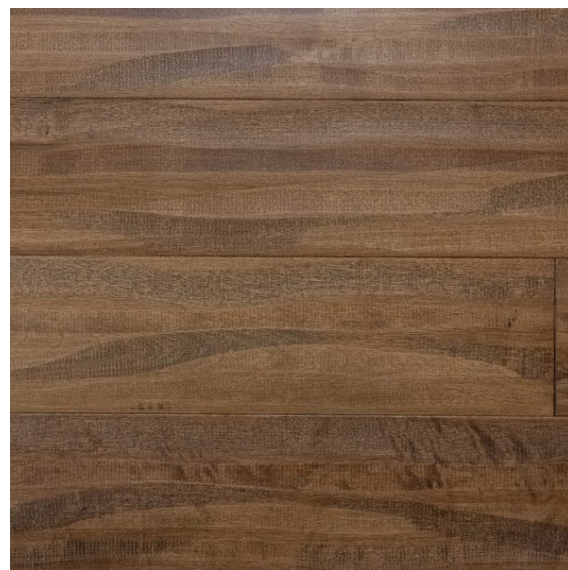

## ÉRABLE Érable Antique brun vif 4112

N° ER0AN4112-0000

Essence

Érable

Grade

Antique

Couleur

Brun vif 4112

Solidité (Janka)

CHÊNE BLANC	1820
ÉRABLE	1450
FRÊNE	1320
CHÊNE ROUGE	1290
HICKORY	1290
MERISIER	1260
CERISIER	950
ÉRABLE ARGENTÉ	950

Options disponibles

Fini
Mat
Texture
Ondulé

Dimensions

Largeurs disponibles	
5¼ po (133,35 mm)	
Longueur minimum	Épaisseur
12 po (304,8 mm)	¾ po (19,05 mm)