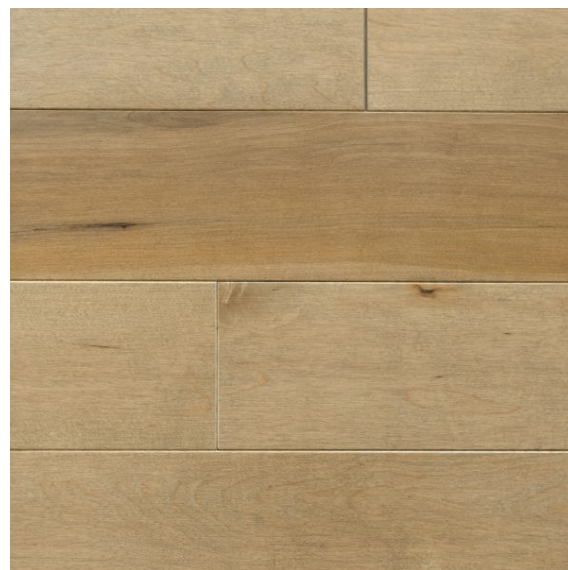

## Érable argenté Harmonie beige sable 047

N° EA0HA047L-0000

Ce bois franc offre une belle harmonie entre votre plancher et votre décor plus moderne. De couleur beige calme serein, ce produit possède également un grain généralement droit et comprend plusieurs nœuds.

Essence

Érable argenté

Grade

Harmonie

Couleur

Beige sable 047

Solidité (Janka)

ÉRABLE	1450
FRÊNE	1320
CHÊNE ROUGE	1290
MERISIER	1260
CERISIER	950
ÉRABLE ARGENTÉ	950

Options disponibles

Fini	
Vernis mat	Vernis satiné

Texture	
Lisse	

Dimensions

Largeurs disponibles	
3/4 po (82,55 mm)	4 1/4 po (107,95 mm)

Longueur minimum	Épaisseur
12 po (304,8 mm)	3/4 po (19,05 mm)

DÉCOUVREZ OÙ VOUS PROCURER nos produits à l'aide de notre localisateur de détaillants au [PLANCHERSMITIS.COM](https://www.planchersmitis.com)