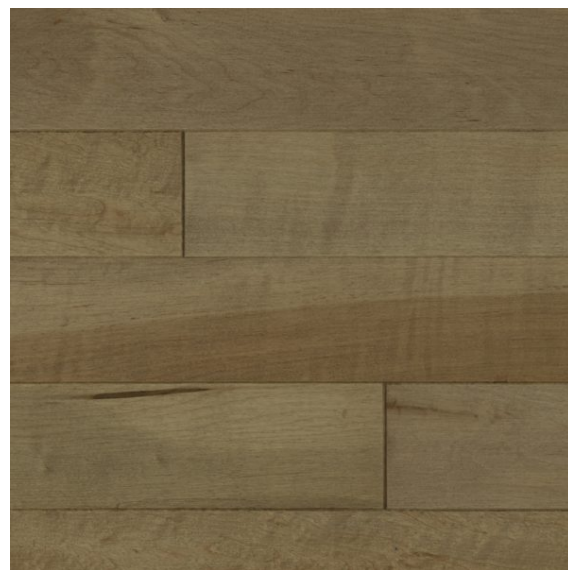

ÉRABLE ARGENTÉ

Érable argenté Harmonie beige sable 060

N° EA0HA060L-0000

Ce bois franc offre une belle harmonie entre votre plancher et votre décor plus moderne. De couleur beige frivole lumineux, ce produit possède également un grain généralement droit et comprend plusieurs nœuds.

Essence

Érable argenté

Grade

Harmonie

Couleur

Beige sable 060

Solidité (Janka)

ÉRABLE		1450
FRÊNE		1320
CHÊNE ROUGE		1290
MERISIER		1260
CERISIER		950
ÉRABLE ARGENTÉ		950

Options disponibles

Fini	
Vernis mat	Vernis satiné
Texture	
Lisse	

Dimensions

Largeurs disponibles	
3/4 po (82,55 mm)	4 1/4 po (107,95 mm)
Longueur minimum	Épaisseur
12 po (304,8 mm)	3/4 po (19,05 mm)

DÉCOUVREZ OÙ VOUS PROCURER nos produits à l'aide de notre localisateur de détaillants au [PLANCHERSMITIS.COM](https://planchersmitis.com)