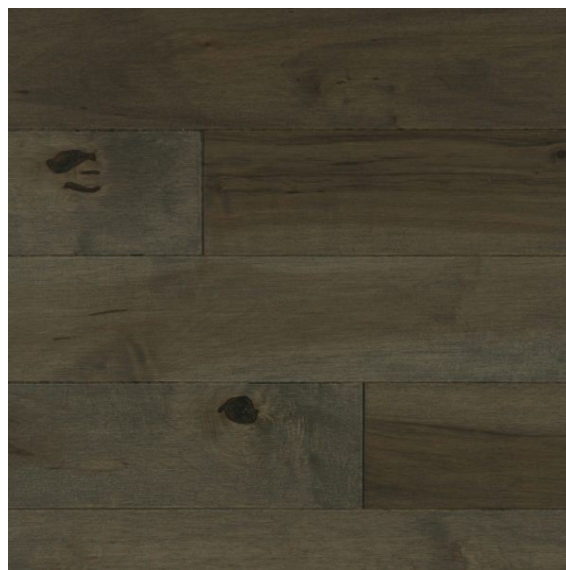

ÉRABLE

Érable Caractère gris 035

N° ER0CA035L-0000

Ce bois franc offre un cachet tout à fait unique à votre décor. De couleur gris profond irrésistible, ce produit possède également une grande dureté. C'est une essence passe-partout.

Essence

Érable

Grade

Caractère

Couleur

Gris 035

Solidité (Janka)

CHÊNE BLANC	1820
ÉRABLE	1450
FRÊNE	1320
CHÊNE ROUGE	1290
HICKORY	1290
MERISIER	1260
CERISIER	950
ÉRABLE ARGENTÉ	950

Options disponibles

Fini	
Vernis mat	Vernis satiné
Texture	
Lisse	

Dimensions

Largeurs disponibles	
3¼ po (82,55 mm)	4¼ po (107,95 mm)
Longueur minimum	Épaisseur
8 po (203,2 mm)	¾ po (19,05 mm)

DÉCOUVREZ OÙ VOUS PROCURER nos produits à l'aide de notre localisateur de détaillants au **PLANCHERSMITIS.COM**