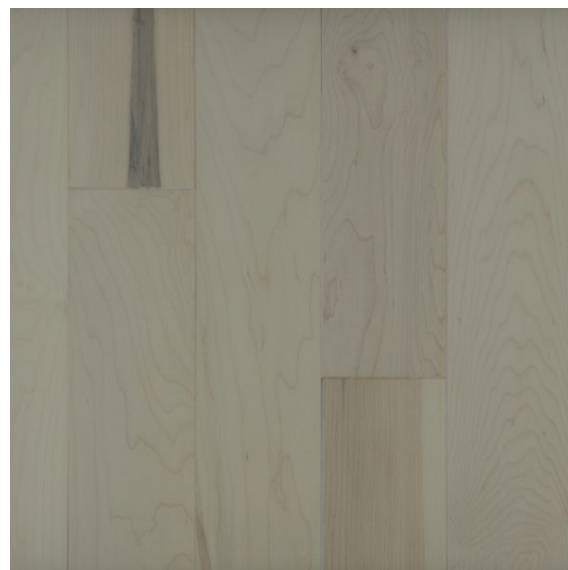

ÉRABLE

Érable Harmonie blanc 009

N° ER0HA009L-0000

Ce bois franc offre une belle harmonie entre votre plancher et votre décor plus moderne. De couleur blanc doux apaisant, ce produit possède également une grande dureté. C'est une essence passe-partout.

Essence

Érable

Grade

Harmonie

Couleur

Blanc 009

Solidité (Janka)

ÉRABLE		1450
FRÈNE		1320
CHÈNE ROUGE		1290
MERISIER		1260
CERISIER		950
ÉRABLE ARGENTÉ		950

Options disponibles

Fini	
Vernis mat	Vernis satiné
Texture	
Lisse	

Dimensions

Largeurs disponibles	
3¼ po (82,55 mm)	4¼ po (107,95 mm)
Longueur minimum	Épaisseur
12 po (304,8 mm)	¾ po (19,05 mm)

DÉCOUVREZ OÙ VOUS PROCURER nos produits à l'aide de notre localisateur de détaillants au **PLANCHERSMITIS.COM**