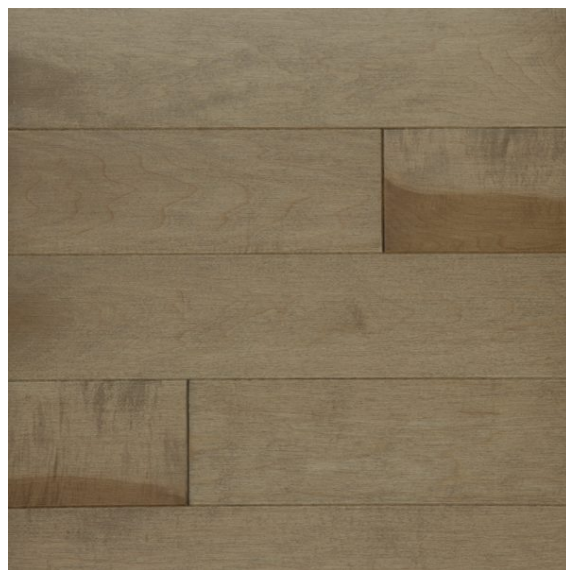

# Érable Harmonie brun vif 108

N° ER0HA108L-0000

Ce bois franc offre une belle harmonie entre votre plancher et votre décor plus moderne. De couleur brun léger désinvolte, ce produit possède également une grande dureté. C'est une essence passe-partout.

Essence

Érable

Grade

Harmonie

Couleur

Brun vif 108

Solidité (Janka)

ÉRABLE		1450
FRÊNE		1320
CHÊNE ROUGE		1290
MERISIER		1260
CERISIER		950
ÉRABLE ARGENTÉ		950

Options disponibles

Fini	
Vernis mat	Vernis satiné
Texture	
Lisse	

Dimensions

Largeurs disponibles	
3¼ po (82,55 mm)	4¼ po (107,95 mm)
Longueur minimum	Épaisseur
12 po (304,8 mm)	¾ po (19,05 mm)

**DÉCOUVREZ OÙ VOUS PROCURER** nos produits à l'aide de notre localisateur de détaillants au **PLANCHERSMITIS.COM**