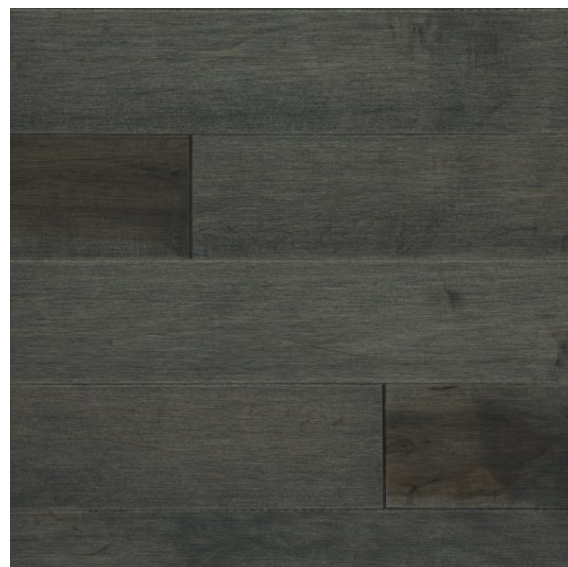

ÉRABLE

Érable Harmonie gris 038

N° ER0HA038L-0000

Ce bois franc offre une belle harmonie entre votre plancher et votre décor plus moderne. De couleur gris brut sans compromis, ce produit possède également une grande dureté. C'est une essence passe-partout.

Essence

Érable

Grade

Harmonie

Couleur

Gris 038

Solidité (Janka)

ÉRABLE		1450
FRÊNE		1320
CHÊNE ROUGE		1290
MERISIER		1260
CERISIER		950
ÉRABLE ARGENTÉ		950

Options disponibles

Fini	
Vernis mat	Vernis satiné
Texture	
Lisse	

Dimensions

Largeurs disponibles	
3¼ po (82,55 mm)	4¼ po (107,95 mm)
Longueur minimum	Épaisseur
12 po (304,8 mm)	¾ po (19,05 mm)