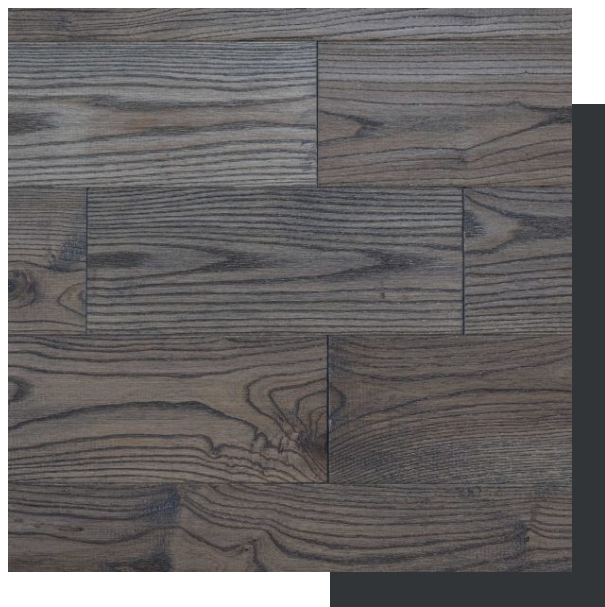

FRÊNE

Frêne Antique gris 4035

N° FR0AN4035-0000

Essence

Frêne

Grade

Antique

Couleur

Gris 4035

Solidité (Janka)

CHÊNE BLANC	1820
ÉRABLE	1450
FRÊNE	1320
CHÊNE ROUGE	1290
HICKORY	1290
MERISIER	1260
CERISIER	950
ÉRABLE ARGENTÉ	950

Options disponibles

Fini	
Mat	
Texture	
Brossé	Ondulé

Dimensions

Largeurs disponibles	
5/4 po (133,35 mm)	
Longueur minimum	Épaisseur
12 po (304,8 mm)	3/4 po (19,05 mm)