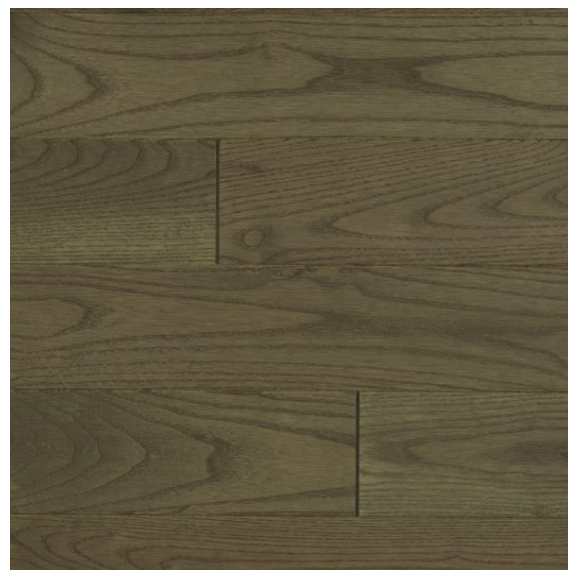

# Frêne Harmonie beige foncé 072

N° FR0HA072L-0000

Ce bois franc offre une belle harmonie entre votre plancher et votre décor plus moderne. De couleur beige sauvage inspirant, ce produit possède également une couleur claire et vivifiante qui s'agence à différents styles de décors et en rehausse l'apparence.

Essence

Frêne

Grade

Harmonie

Couleur

Beige foncé 072

Solidité (Janka)

ÉRABLE		1450
FRÊNE		1320
CHÊNE ROUGE		1290
MERISIER		1260
CERISIER		950
ÉRABLE ARGENTÉ		950

Options disponibles

Fini	
Vernis mat	Vernis satiné
Texture	
Lisse	

Dimensions

Largeurs disponibles	
3¼ po (82,55 mm)	4¼ po (107,95 mm)
Longueur minimum	Épaisseur
12 po (304,8 mm)	¾ po (19,05 mm)

**DÉCOUVREZ OÙ VOUS PROCURER** nos produits à l'aide de notre localisateur de détaillants au **PLANCHERSMITIS.COM**