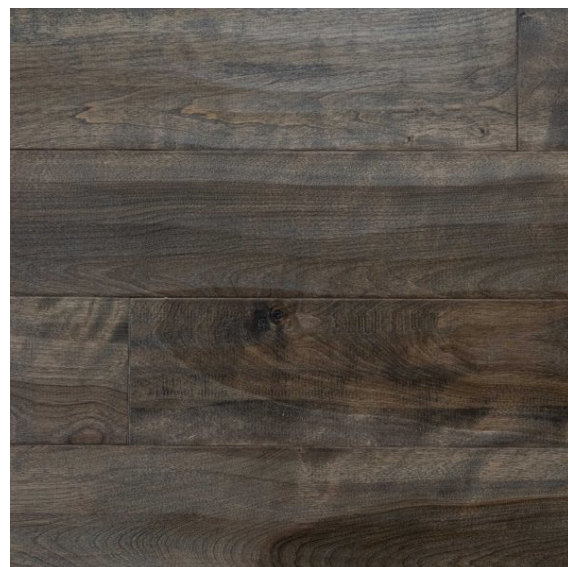

MERISIER

Merisier Antique gris 4025

N° ME0AN4025-0000

Essence

Merisier

Grade

Antique

Couleur

Gris 4025

Solidité (Janka)

CHÊNE BLANC	1820
ÉRABLE	1450
FRÊNE	1320
CHÊNE ROUGE	1290
HICKORY	1290
MERISIER	1260
CERISIER	950
ÉRABLE ARGENTÉ	950

Options disponibles

Fini
Mat
Texture
Ondulé

Dimensions

Largeurs disponibles	
5¼ po (133,35 mm)	
Longueur minimum	Épaisseur
12 po (304,8 mm)	¾ po (19,05 mm)