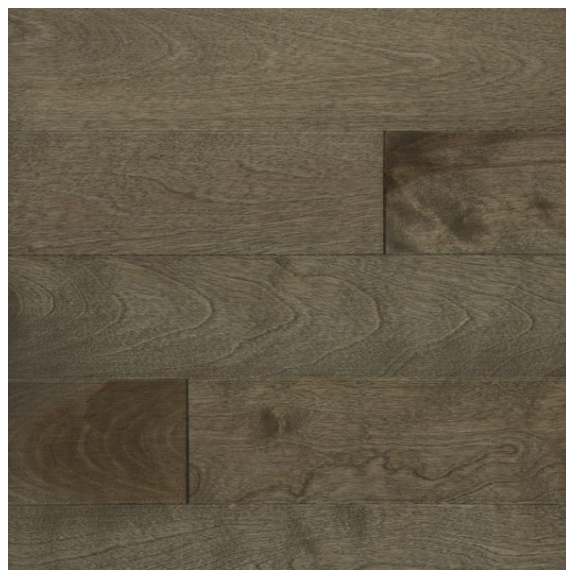

MITIS

À chacun son environnement

Largeurs disponibles	
3¼ po (82,55 mm)	4¼ po (107,95 mm)
Longueur minimum	Épaisseur
12 po (304,8 mm)	¾ po (19,05 mm)