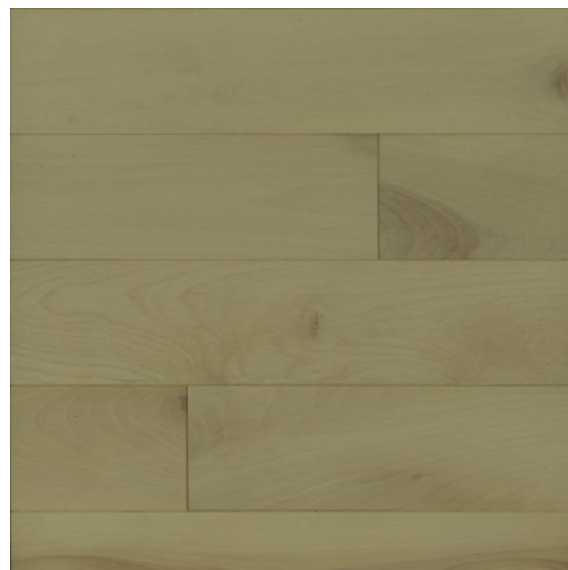

MERISIER

Merisier Harmonie beige sable 042

N° ME0HA042L-0000

Ce bois franc offre une belle harmonie entre votre plancher et votre décor plus moderne. De couleur beige zen confiant, ce produit possède également un grain fin et unique. Il est reconnu pour son fini très soigné et haut de gamme.

Essence

Merisier

Grade

Harmonie

Couleur

Beige sable 042

Solidité (Janka)

ÉRABLE		1450
FRÊNE		1320
CHÊNE ROUGE		1290
MERISIER		1260
CERISIER		950
ÉRABLE ARGENTÉ		950

Options disponibles

Fini	
Vernis mat	Vernis satiné
Texture	
Lisse	

Dimensions

Largeurs disponibles	
3/4 po (82,55 mm)	4/4 po (107,95 mm)
Longueur minimum	Épaisseur
12 po (304,8 mm)	3/4 po (19,05 mm)