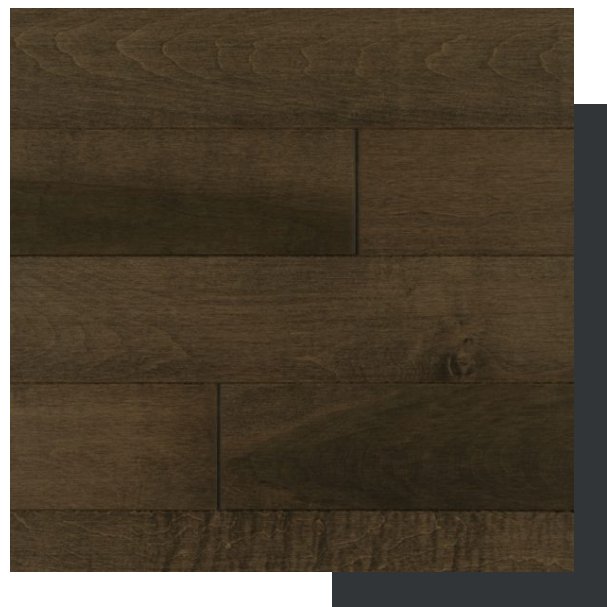

ÉRABLE ARGENTÉ

Érable argenté Harmonie brun vif 117

N° EA0HA117L-0000

Ce bois franc offre une belle harmonie entre votre plancher et votre décor plus moderne. De couleur brun foncé assumé, ce produit possède également un grain généralement droit et comprend plusieurs nœuds.

Essence

Érable argenté

Grade

Harmonie

Couleur

Brun vif 117

Solidité (Janka)

ÉRABLE	1450
FRÈNE	1320
CHÊNE ROUGE	1290
MERISIER	1260
CERISIER	950
ÉRABLE ARGENTÉ	950

Options disponibles

Fini			
Huilé	Vernis mat	Vernis satiné	Vernis semi-lustré

Texture
Lisse

Dimensions

Largeurs disponibles			
2¼ po (57,15 mm)	3¼ po (82,55 mm)	4¼ po (107,95 mm)	5¼ po (133,35 mm)
Longueur minimum		Épaisseur	
12 po (304,8 mm)		¾ po (19,05 mm)	